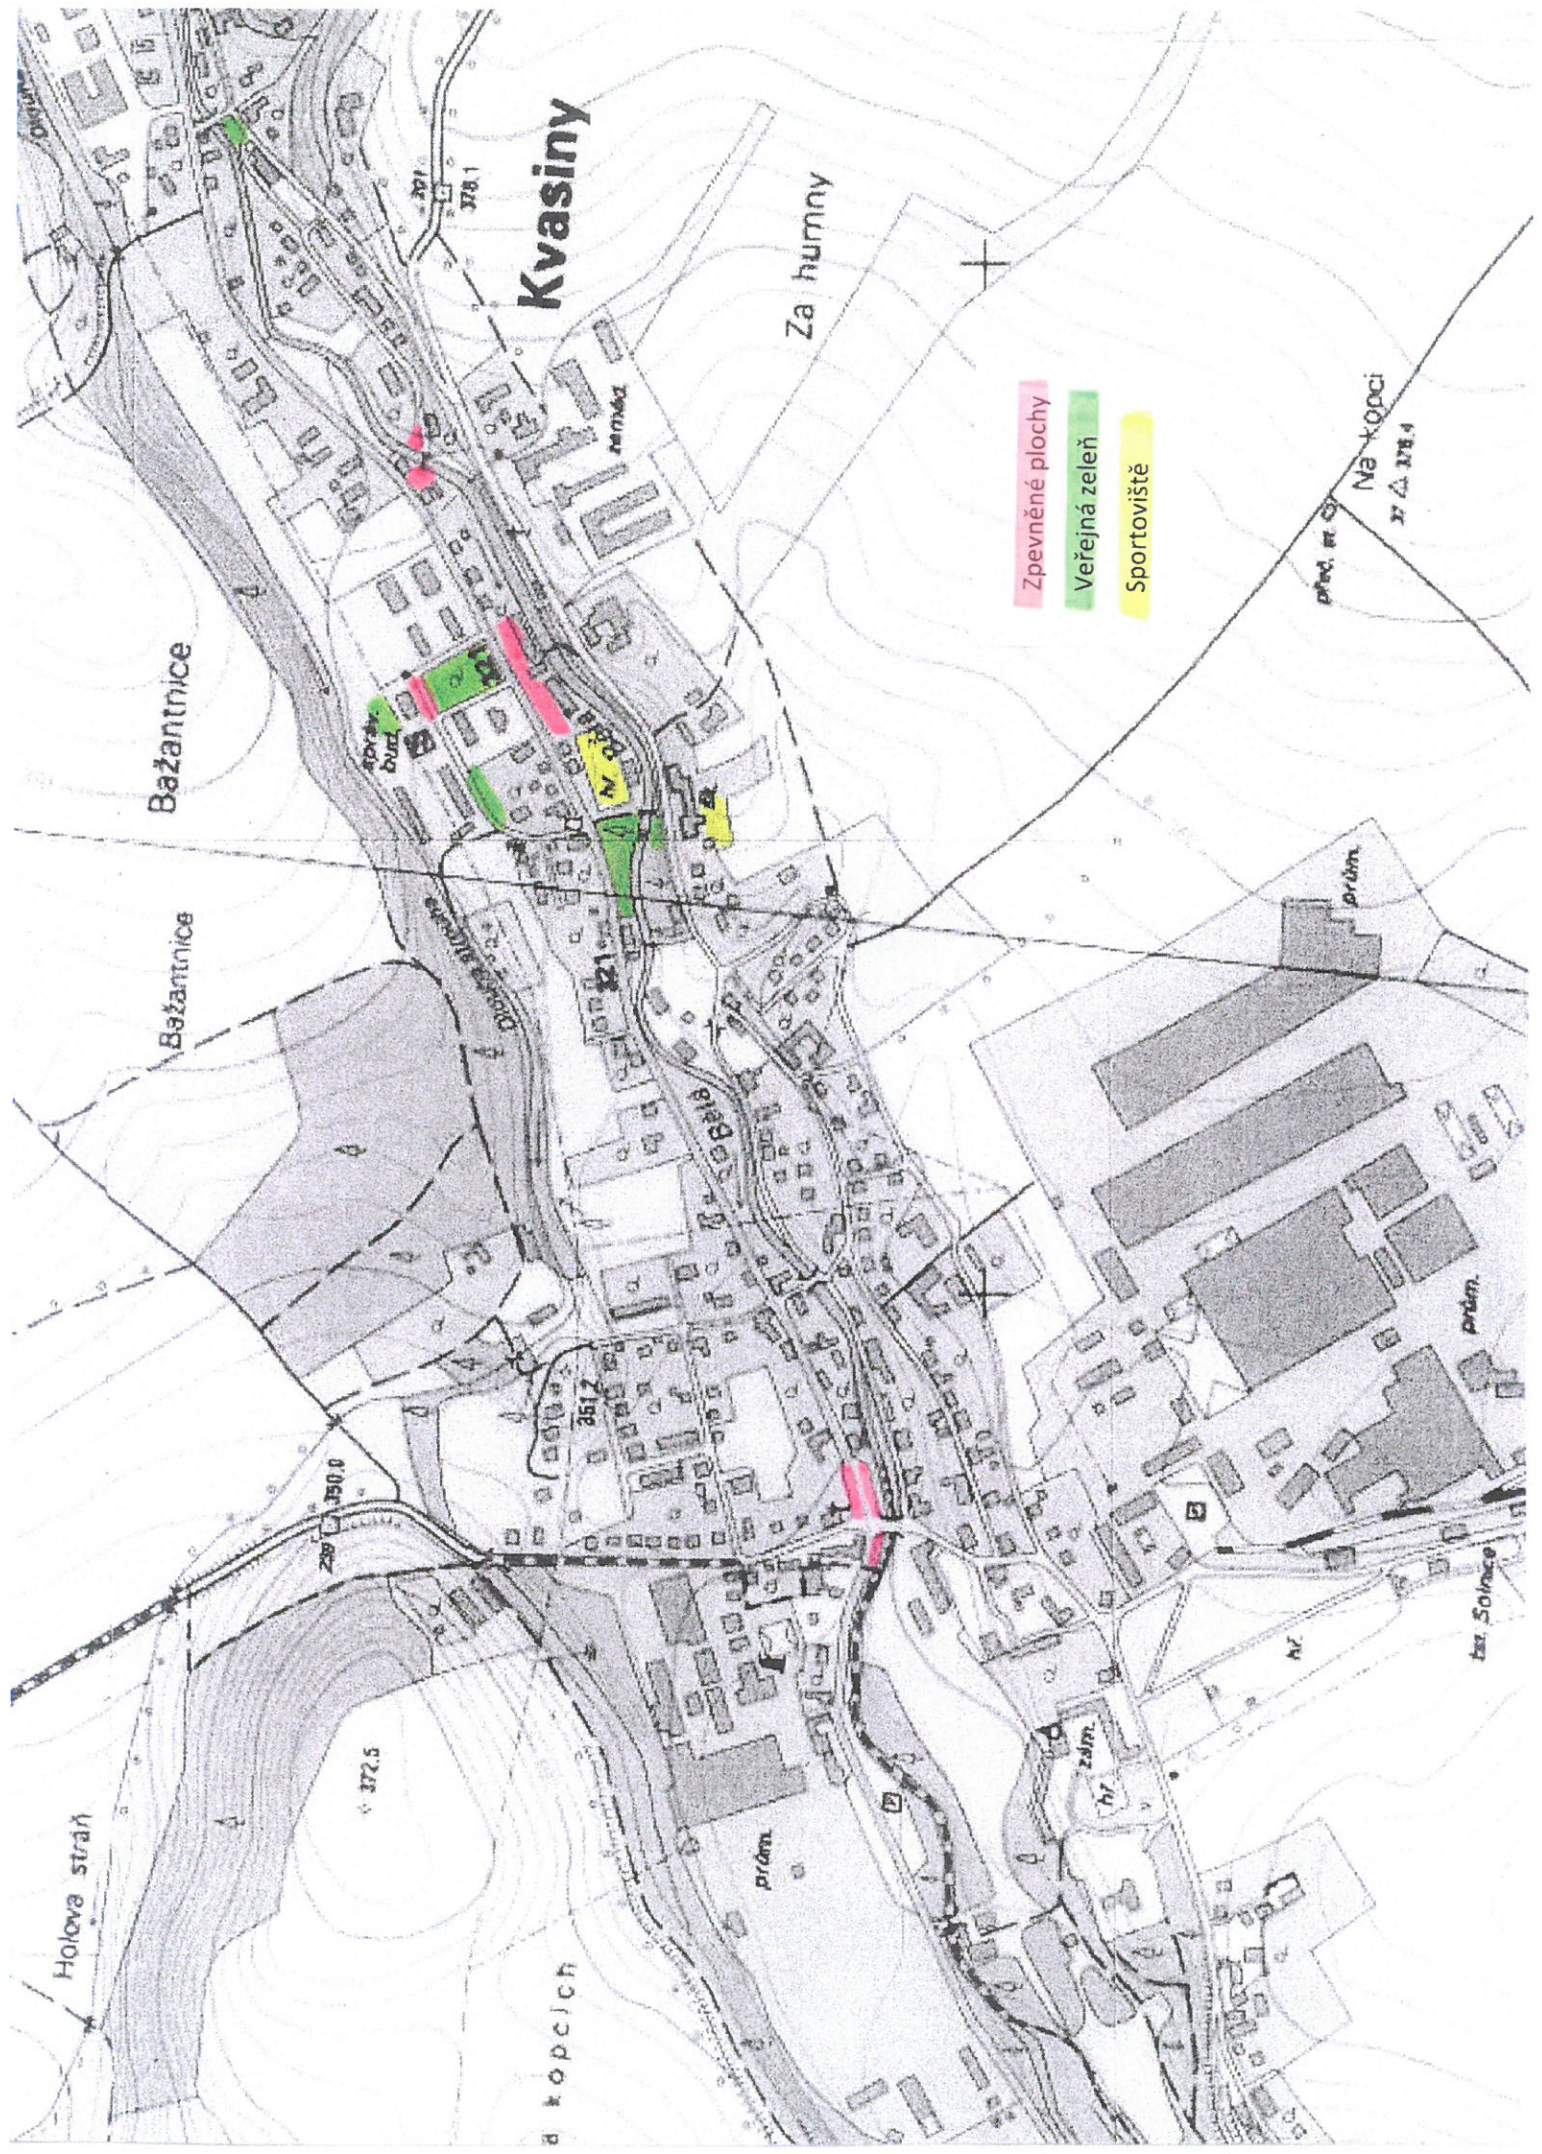

Kvasiny

- Zpevněné plochy
- Veřejná zeleň
- Sportoviště

Bažantnice

Za humny

Na kopci

Holava stráň

a kopcích

372.5

350.0

378.1

přec. m. s. v.

378.4

prům.

zám.

prům.

prům.

prům.